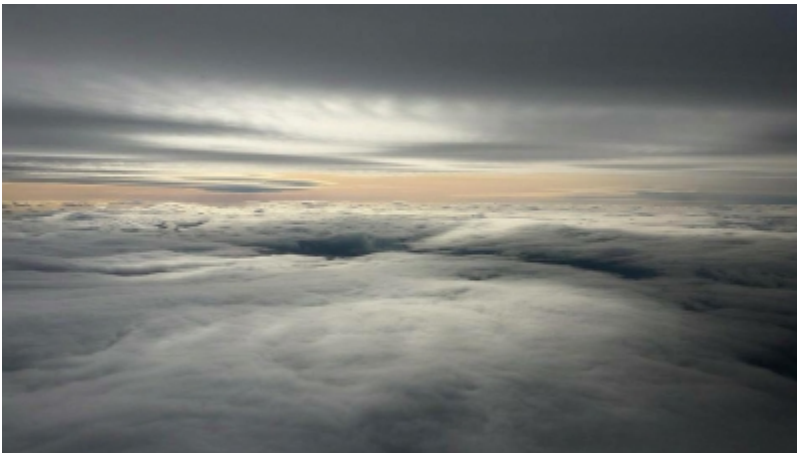

# Flug in der Welle

🕒 18. November 2015    👤 [Tilman](#)

Start in Oppenheim, dann zum Hang an die Bergstraße, anschließend Einstieg in die Welle über dem Rheintal bis 3000 m Höhe und Rückflug nach Oppenheim. Diese gut 5-stündigen Flüge gelangen am Samstag zwei Oppenheimer Piloten! Beeindruckende Bilder!